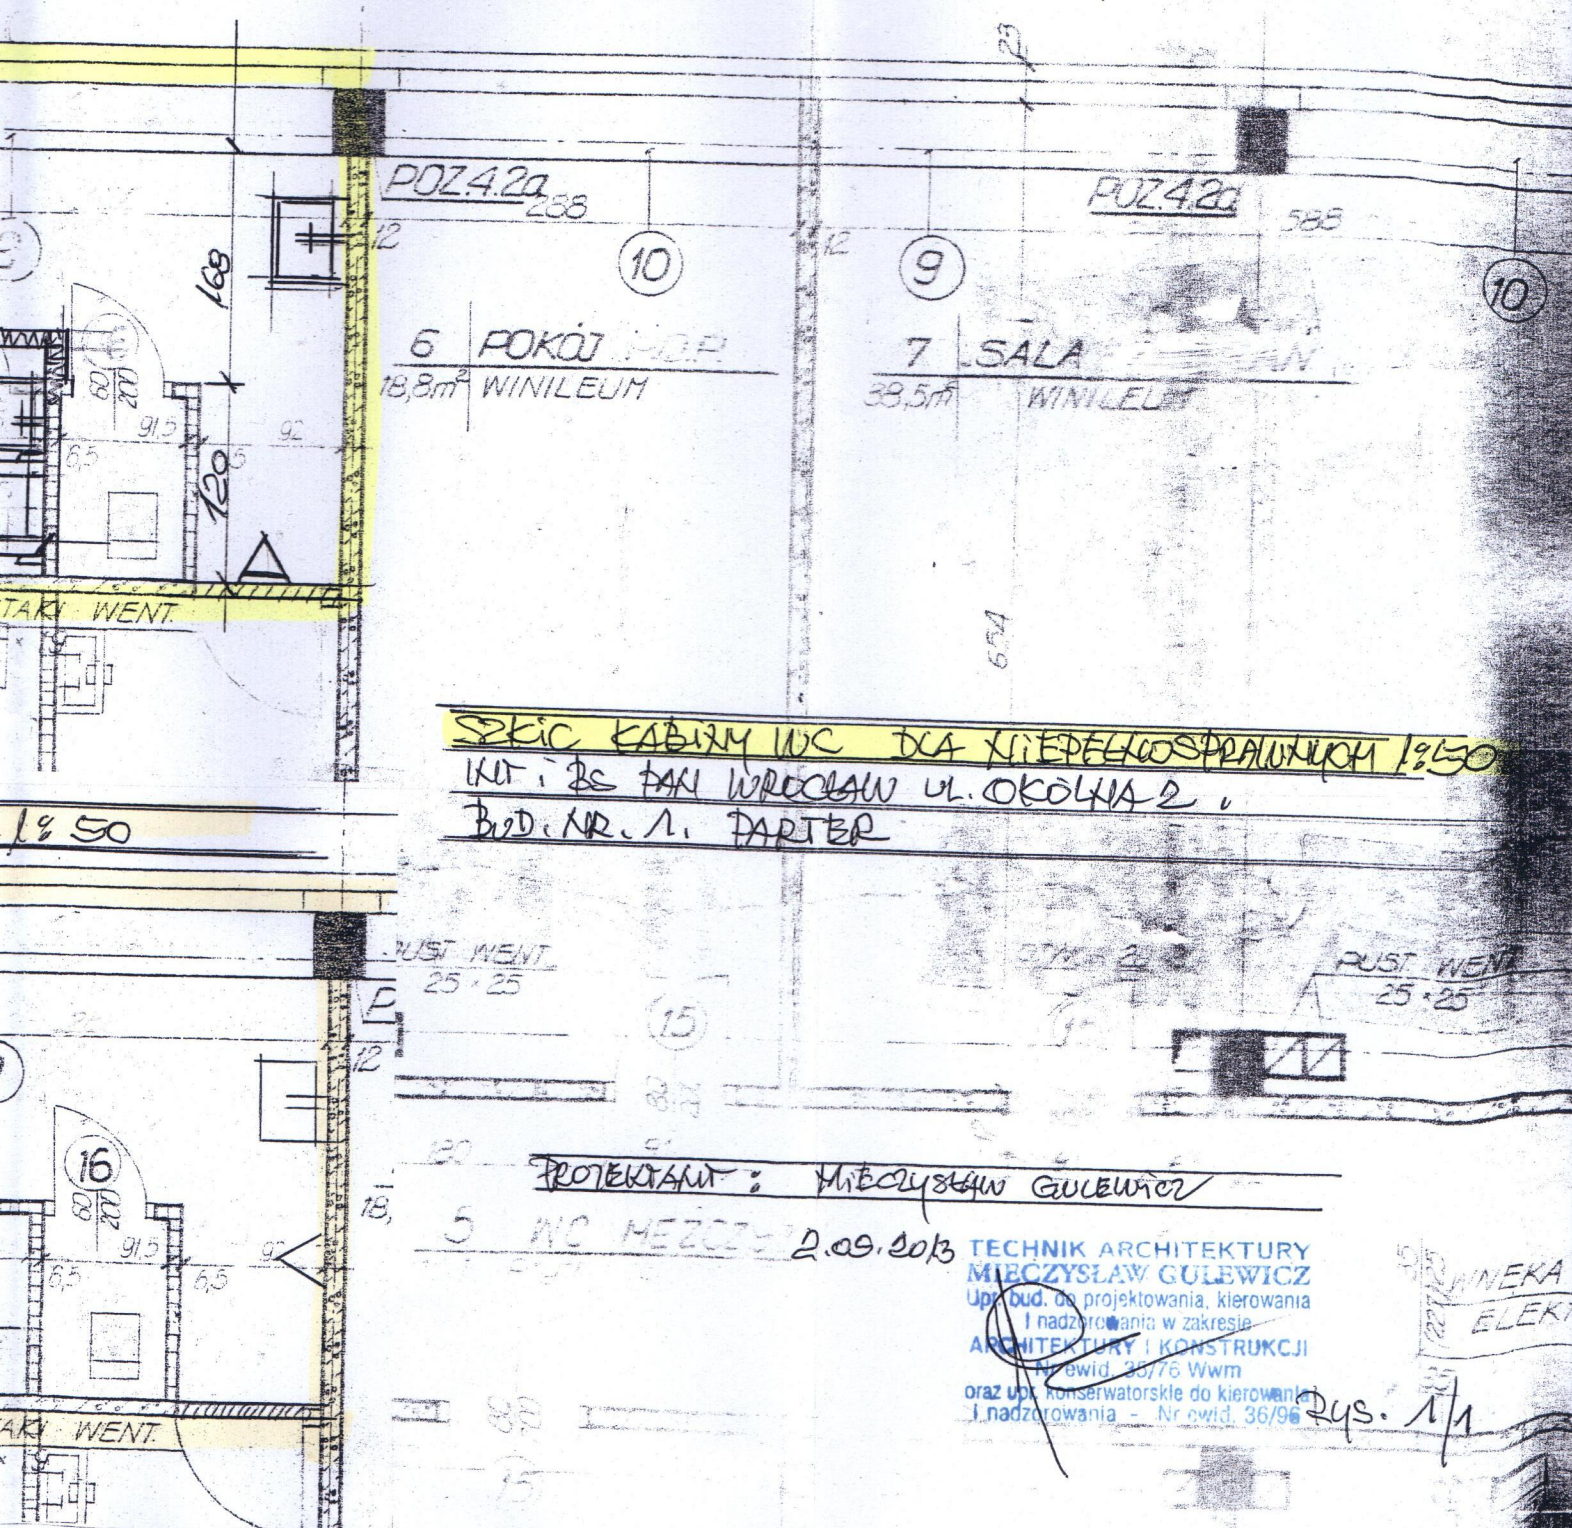

9

10

500

KABINA URZĄDZENIA WC I ICH MONTAŻ  
WŁASNOŚCIOWYCH WŁĄCZAJĄC PARAMETRÓW TECHNICZNYCH  
WADIMECUM PROJEKTANTA... "1991w. W.P.

SKIC KABINY WC DLA WŁASNOŚCIOWYCH 1950  
WŁ. I B. PAN WROCŁAW UL. OKOLNA 2,  
BUD. NR. 1. PARTER

PROJEKTANT: MIECZYSLAW GULEWICZ

5 WC MEZCZY 2.09.2013

TECHNIK ARCHITEKTURY  
MIECZYSLAW GULEWICZ  
Up. bud. do projektowania, kierowania  
i nadzorowania w zakresie  
ARCHITEKTURY I KONSTRUKCJI  
Nr ewid. 35/76 Wwm  
oraz up. konserwatorskie do kierowania  
i nadzorowania - Nr ewid. 36/96

Rys. 1/1

WYKONANIE  
ELEKT